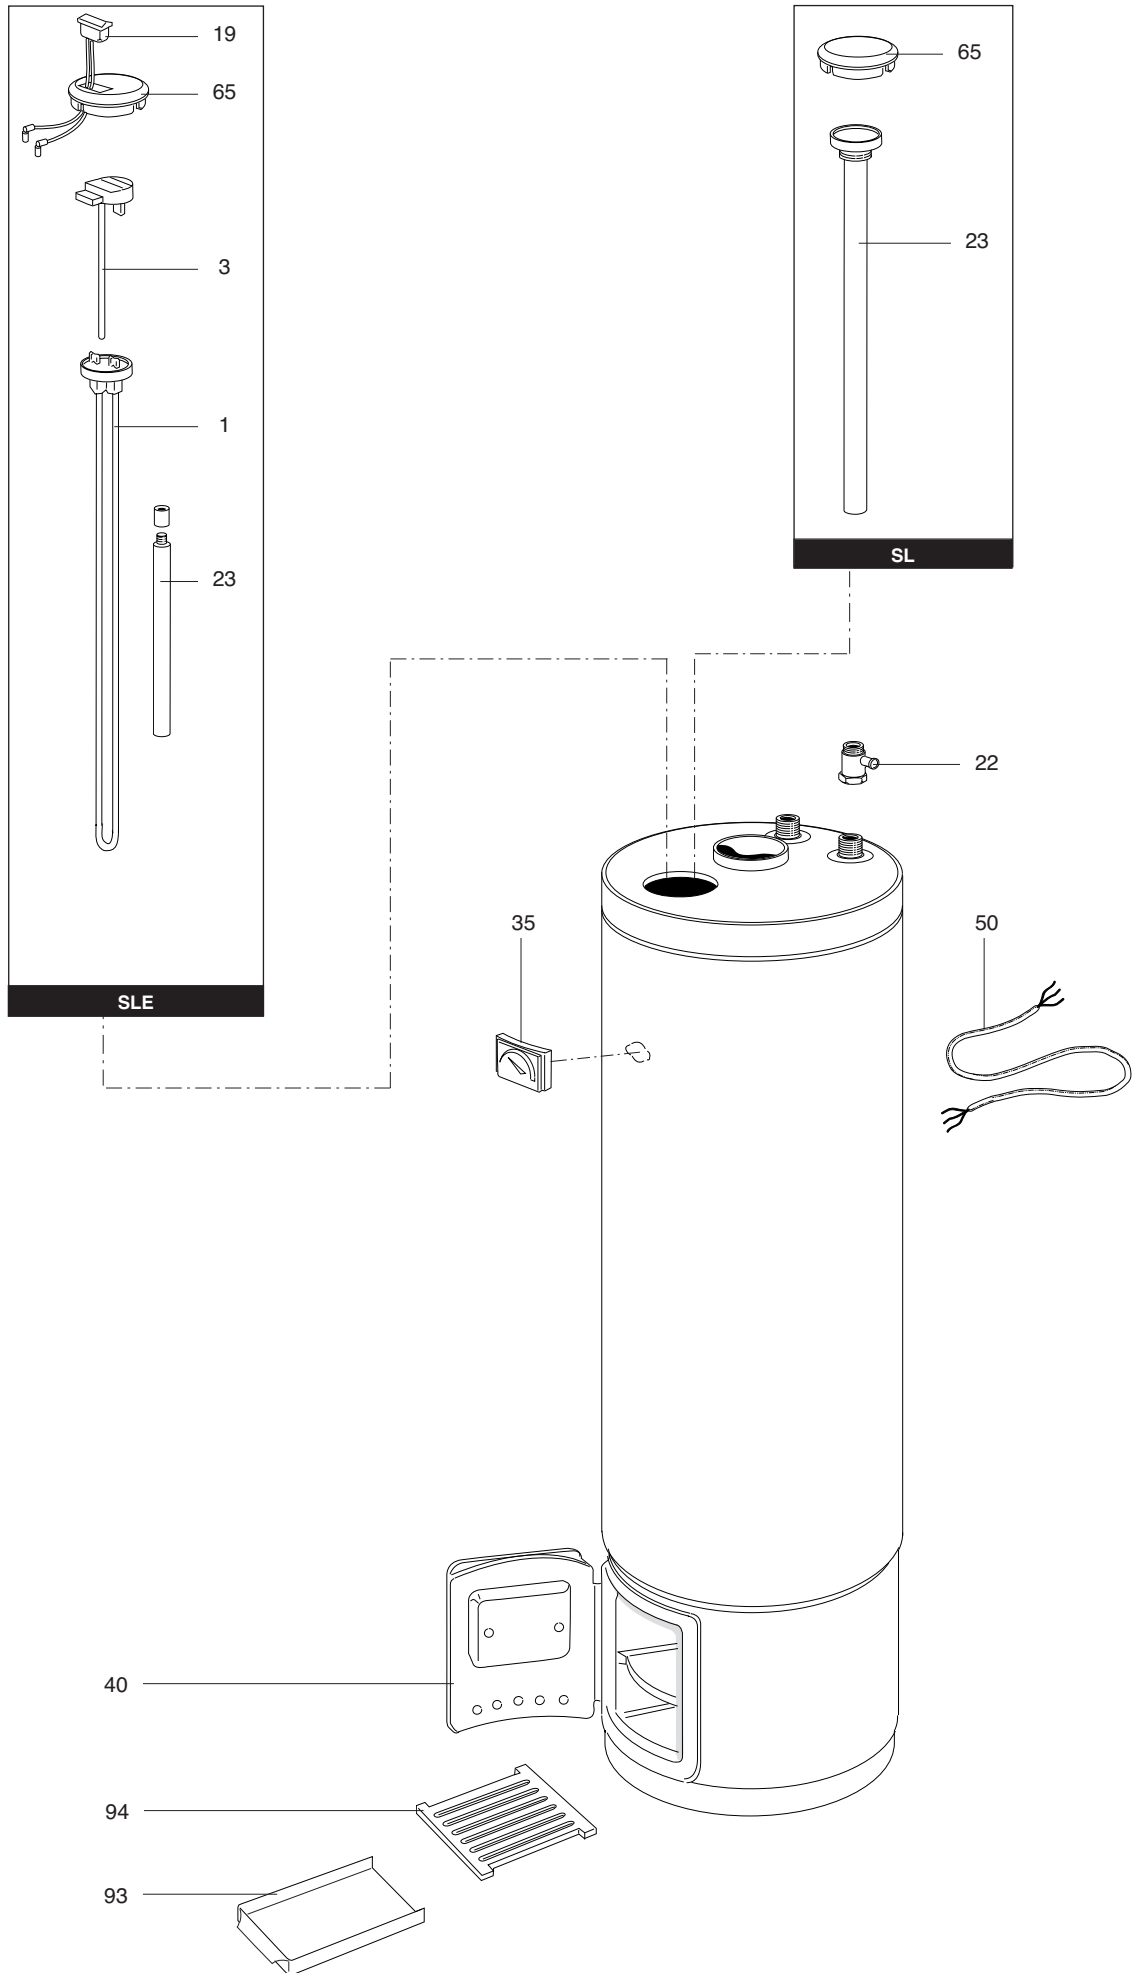

ESPLOSO RICAMBI
SOLARE TERMICO

Modello

SL/SLE 80

R8215754-02IT - Edizione 02 - 20/03/2012

SL/SLE 80

Solare termico

468 000		401 T 80
468 024		PERLA3 LS 80
468 028		SL 80/3
468 003		403 T 80
468 025		PERLA3 LES 80
468 029		SLE 80/3
Codice	Ind.	Modello	Date inizio	Data fine

TARGA MATRICOLA

NUMERO DI SERIE

6 Caratteri :					
Anno di fabbricazione	03	09	08		
				Giorno di fabbricazione	
				Mese di fabbricazione	
9 Caratteri :					
Anno di fabbricazione	5	9	12	0606	
Mese di fabbricazione					Codice sequenziale
15 Caratteri :					
Anno di fabbricazione	02	11	00001	007843	
Mese di fabbricazione					Codice articolo
					Codice sequenziale
21 Caratteri :					
	3200050	XX	08115	0000001	
Codice articolo					Codice sequenziale
					Anno (08) / Giorno di fabbricazione (115)
22 Caratteri :					
	3200050	XX	070115	0000001	
Codice articolo					Codice sequenziale
					Anno (07) / Mese (01) / Giorno di fabbricazione (15)